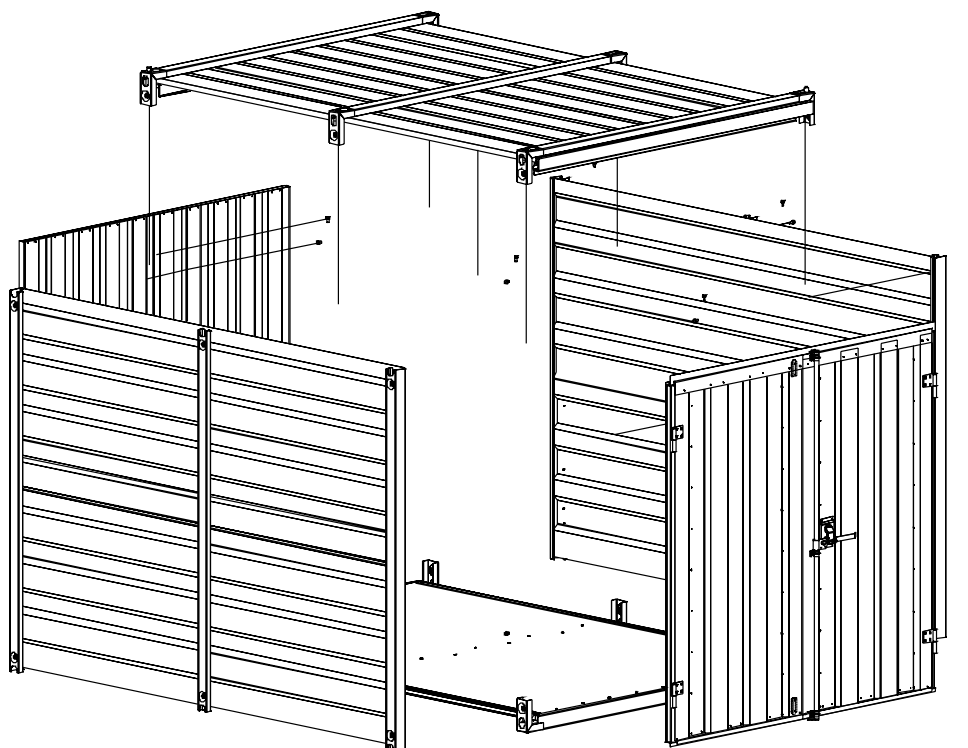

The outer shell is made of corrugated galvanized sheet metal and the floor is made of wooden planks.

Wenn wir die REM BOX als Paket liefern, ist diese aus besonderen Bausteinen (Wände, Dach, Boden) zusammensetzbar, hat ein leichtes Gewicht und ist schnell zusammensetzbar. Zum Zusammensetzen brauchen wir einfache Werkzeuge.

Je nach Bedarf kann man die REM BOX mehrmals zusammensetzen und auseinanderbauen. Eine Stapelung in mehrere Stockwerke ist nicht möglich. Sie muss auf einem ebenen und gut abgehärteten Untergrund aufgestellt werden.

Der äußere Mantel ist aus verzinktem Profilblech gefertigt, der Boden besteht aus Holzbrettern.

> REM BOX dobavljamo v sledečih standardnih dimenzijah

> REM BOX is available in the following standard sizes

Na čelni strani ima REM BOX dvokrilna vrata, ki omogočajo lahek dostop za vnos blaga zaščito blaga pred vremenskimi vplivi in odtujitvijo.

Zaklepanje vrat je izvedeno na dva načina in sicer z zapiralnim drogom in obešanko ali z navadno ključavnico s cilindričnim vložkom.