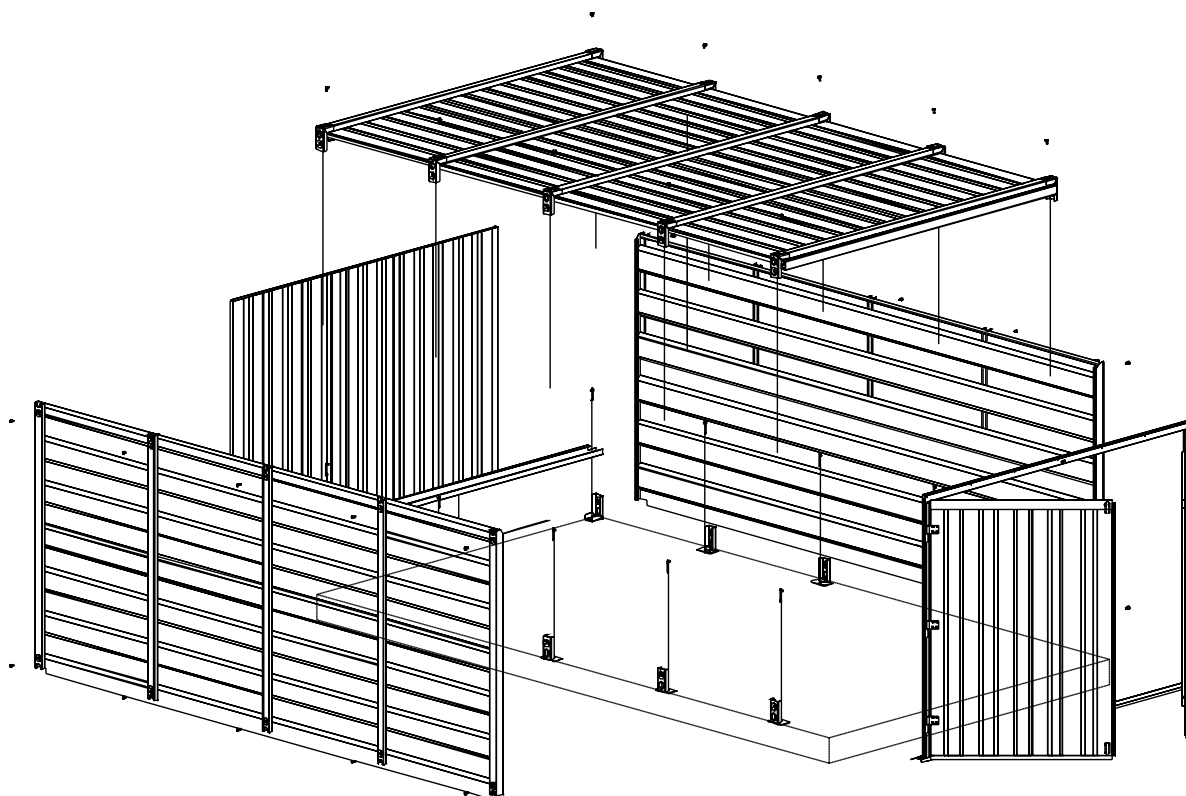

> REM BOX

Die REM BOX ist für die Bringung beziehungsweise Lagerung der Ware auf Baustellen, in kleinen Unternehmen, Autowerkstätten, Geschäften und Ähnliches gedacht.

REM BOX je sestavljen iz posameznih gradnikov (stene, streha, pod), je lahek po teži in hitro sestavljen, če ga dobavimo kot paket. Za sestavo potrebujemo preprosto orodje.

Na čelni strani ima REM BOX dvokrilna vrata, ki omogočajo lahek dostop za vnos blaga zaščito blaga pred vremenskimi vplivi in odtujitvijo.

Zaklepanje vrat je izvedeno na dva načina in sicer z zapiralnim drogom in obešanko ali z navadno ključavnico s cilindričnim vložkom.

Auf der Frontseite hat die REM BOX eine Doppeltür, welche einen einfachen Zugang zur Wareneinfuhr ermöglicht sowie Schutz der Ware vor Wettereinflüssen und Entfremdung bietet.

Die Tür wird auf zwei Weisen abgesperrt und zwar mit einer Absperrstange und einem Vorhängeschloss oder mit einem gewöhnlichem Schloss mit Zylindereinlage.

*Teža z dvokrilnimi vrati / *Weight with double hinged door / *Gewicht mit der Doppeltür

REM GARAŽA je sestavljiva iz posameznih gradnikov (stene, streha), je lahka po teži in hitro sestavljiva, če jo dobavimo kot paket. Za sestavo potrebujemo preprosto orodje.